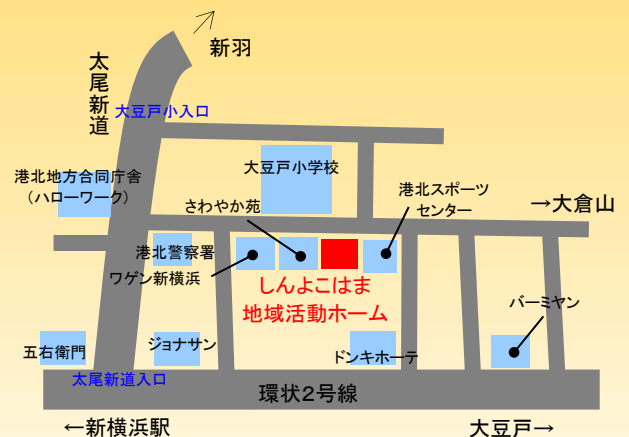

お問い合わせ先：045-531-4400