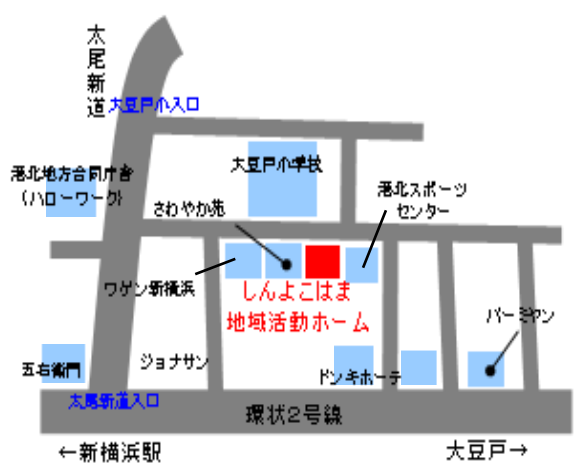

# くらぶ Egg

Vol. 38

開催日時：30年2月24日(土)

開場 16:00 開演 16:30~

## 出演:サファリパーク Duo

知的障がいがある姉(通称:テナガザル)と弟(通称:ミニブタ)による  
キュートな Jazz ユニット。可愛さと意外な実力のギャップが魅力です  
見た目の幼さに似合わぬ本格的な演奏は第一線のプロからも  
一目置かれています。

場所：しんよこはま地域活動ホーム

(港北スポーツセンターの隣で、大豆戸小学校の前です)

しんよこはま地域活動ホーム

横浜市港北区大豆戸町518-6