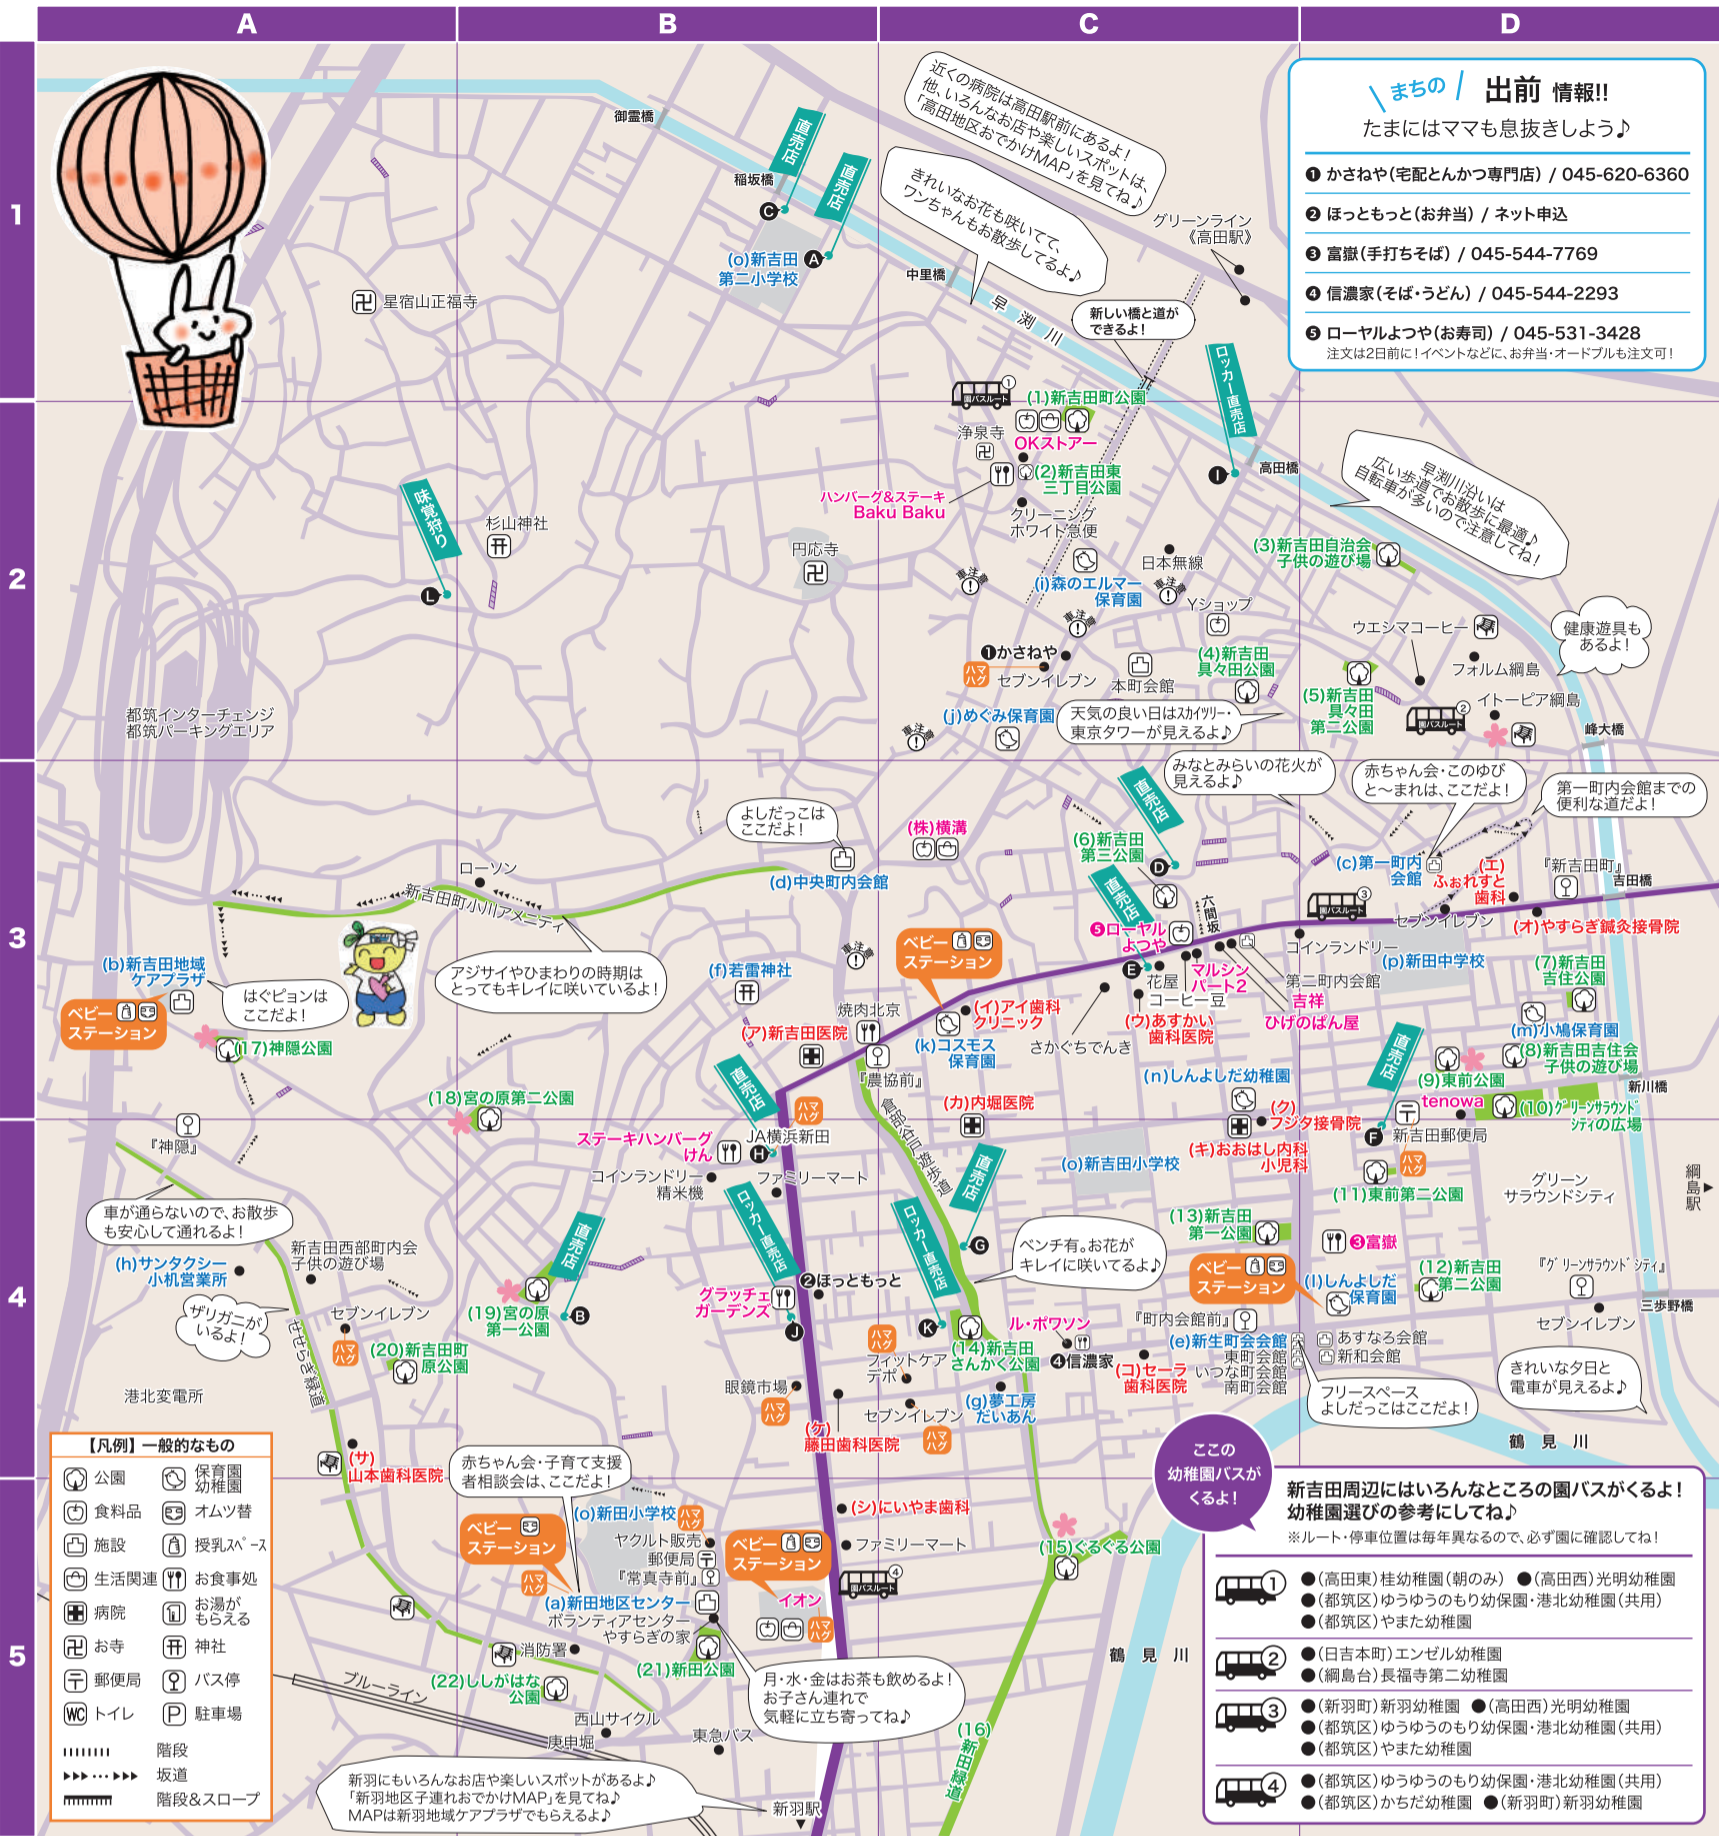

ア	新吉田医院(045-593-0127) MAP-3B	小児科あり。駐車場完備。休診日は木曜午後・土曜午後・日・祝。
イ	アイ歯科クリニック(045-532-1182) MAP-3C	小児歯科あり。休診日は水曜午後・日・祝。 治療を頑張ったらガチャガチャのご褒美があるよ!
ウ	あすかい歯科医院(045-531-0230) MAP-3C	小児歯科あり。休診日は木・日・祝。駐車場完備。
エ	ふおれすど歯科(045-543-3613) MAP-3D	小児歯科あり。休診日は水・土曜午後・日・祝。駐車場(3台)完備。 入口はスロープ付。キッズコーナーあり。 治療を頑張ったらガチャガチャのご褒美があるよ!
オ	やすらぎ鍼灸接骨院(045-540-3922) MAP-3D	休診日は水・日・祝。駐車場完備。 お子さんの治療もやってみよう!詳細はHPを見てね!
カ	内堀医院(045-546-1006) MAP-4C	小児科あり。休診日は木・土曜午後・日・祝。 駐車場(7台)完備。子どものおもちゃもあるよ!
キ	おおはし内科(045-544-7833) MAP-4C	小児科あり。休診日は水・土曜午後・日・祝。駐車場完備。
ク	フジタ整骨院(045-541-5625) MAP-4C	休診日は日。駐車場(4台)完備。 親の治療中は子どもの面倒を見てくれるよ!
ケ	藤田歯科医院(045-545-1264) MAP-4B	一般歯科。休診日は土曜午後・木・日・祝。駐車場完備。
コ	セーラ歯科医院(045-531-9432) MAP-4C	小児歯科あり。休診日は木曜午後・日・祝。駐車場(3台)完備。 子連れOK!
サ	山本歯科医院(045-591-7393) MAP-4A	小児歯科あり。休診日は木・日・祝。駐車場完備。
シ	にいやま歯科(045-544-2882) MAP-5B	小児歯科あり。休診日は木・日・祝。 治療を頑張ったらご褒美も♪ 治療室内にキッズスペースもあるので親の治療中も安心!

★ あとがき ★

私たち『子連れおでかけマップ』は、港北区の新吉田地区、新吉田あすなる地区の地域に絞り、その地域に住む未就園児のお子さんを持つママ達が集まり、保育をしながらマップを作ってきました。実際に子連れで地域を歩き、地域の人々に直接情報収集し、安心して子連れでおでかけを楽しめる所を紹介しています。また、子育てに役立つ情報や口コミなどを盛り込んだマップになっています。このマップを見てお子さんとおでかけを楽しんでください! 地域とつながるきっかけにもどうぞ! 最後に、この『新吉田周辺 新吉田地区・新吉田あすなる地区子連れおでかけマップ』に関わってくれた、たくさんのおみなさま! ご協力いただき、ありがとうございました!!

新吉田周辺の施設情報