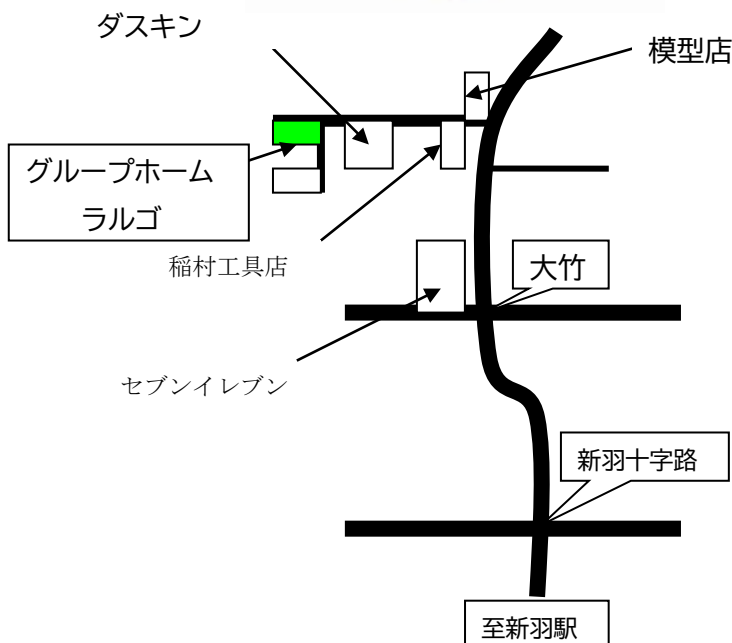

グループホーム ラルゴ

グループホームラルゴは平成17年10月に開所しました。

公園が目の前にある2階建ての住居となっています。

男性5名での生活をゆったりとのんびり楽しく過ごしております。

自室で勝手気ままに過ごす週末、ガイドヘルパーさんとお出かけする祝日、リビングでTVを観ながらスタッフと談笑を楽しむ平日、夏は裏手に流れる小川からの涼しい風に吹かれ、カエルの鳴き声聞きこえる、ラルゴはそんな『ほんわか』したグループホームです。

アクセス

横浜市営地下鉄 新羽駅より徒歩15分

※ 新羽駅より横浜市営バス

41系統 中山駅行き・川向町折返場行き

大竹バス停下車 徒歩3分

連絡先

〒224-0042

横浜市都筑区大熊町146-1